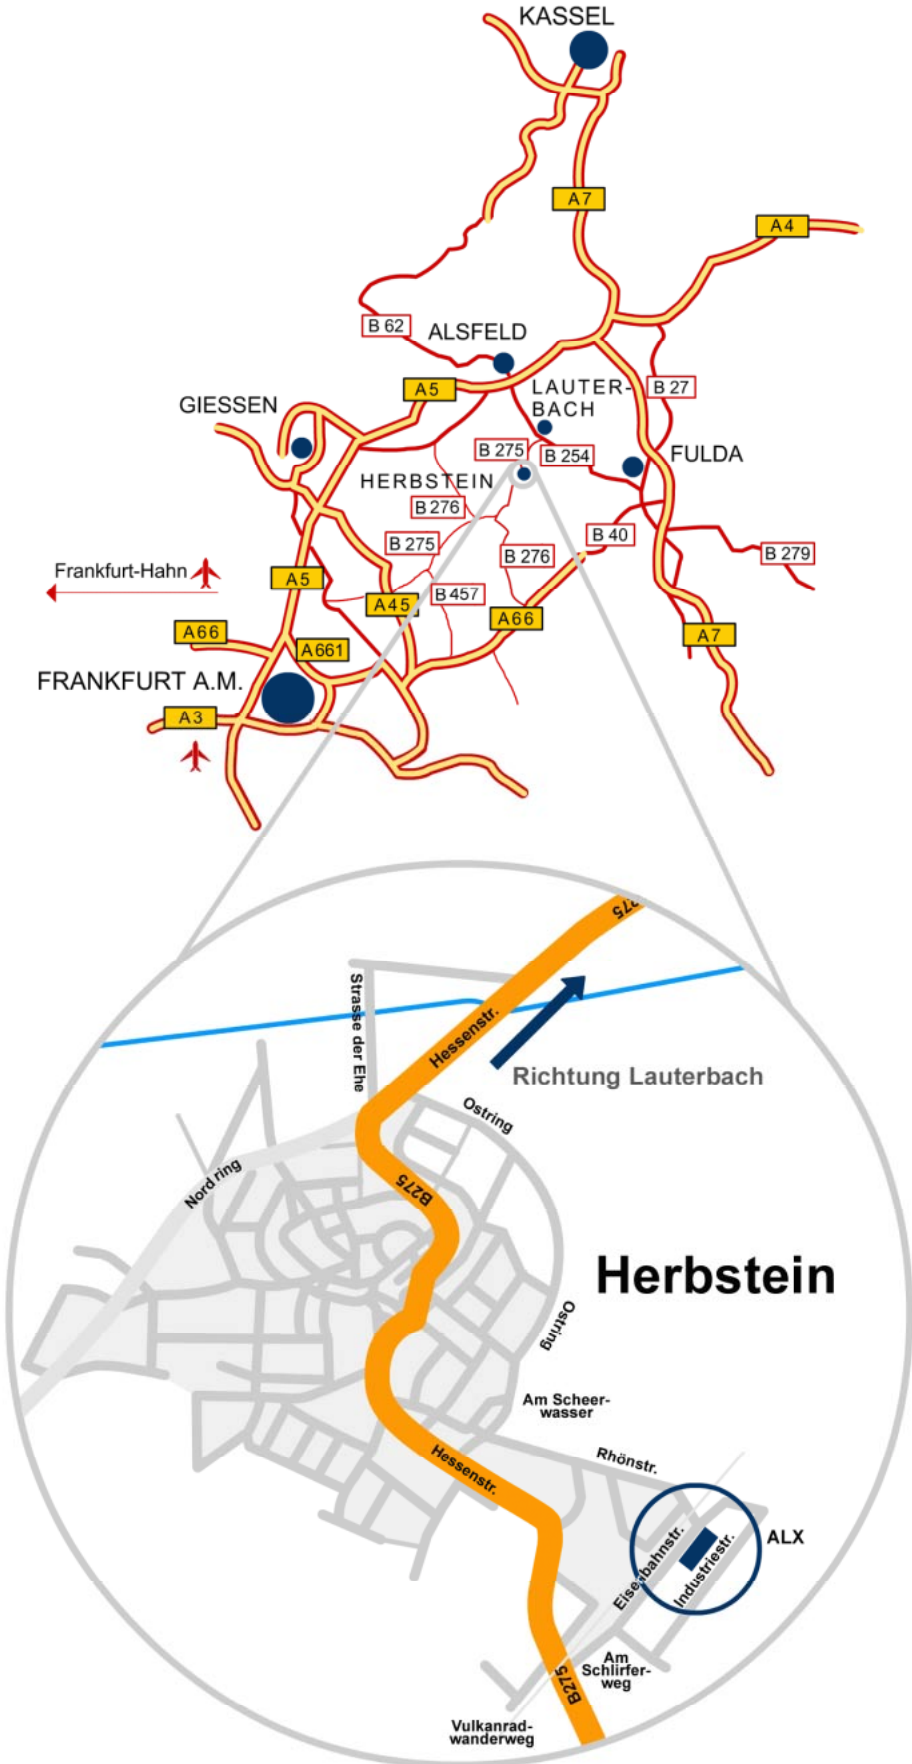

Anfahrtsplan ALX

**Von Norden / Westen / Airport Frankfurt
(Fraport)**

- A5
- Ausfahrt Alsfeld Ost
- B254
- Lauterbach
- B275
- Herbstein

Von Südwesten

- A66
- Ausfahrt Wächtersbach
- B276
- B275
- Herbstein

Von Osten /Süd-Osten

- A7
- Ausfahrt Fulda Süd
- B27
- B254
- Lauterbach
- B275
- Herbstein

ALX Metall Verpackungstechnik

**Eisenbahnstrasse 5
36358 Herbstein / Germany**